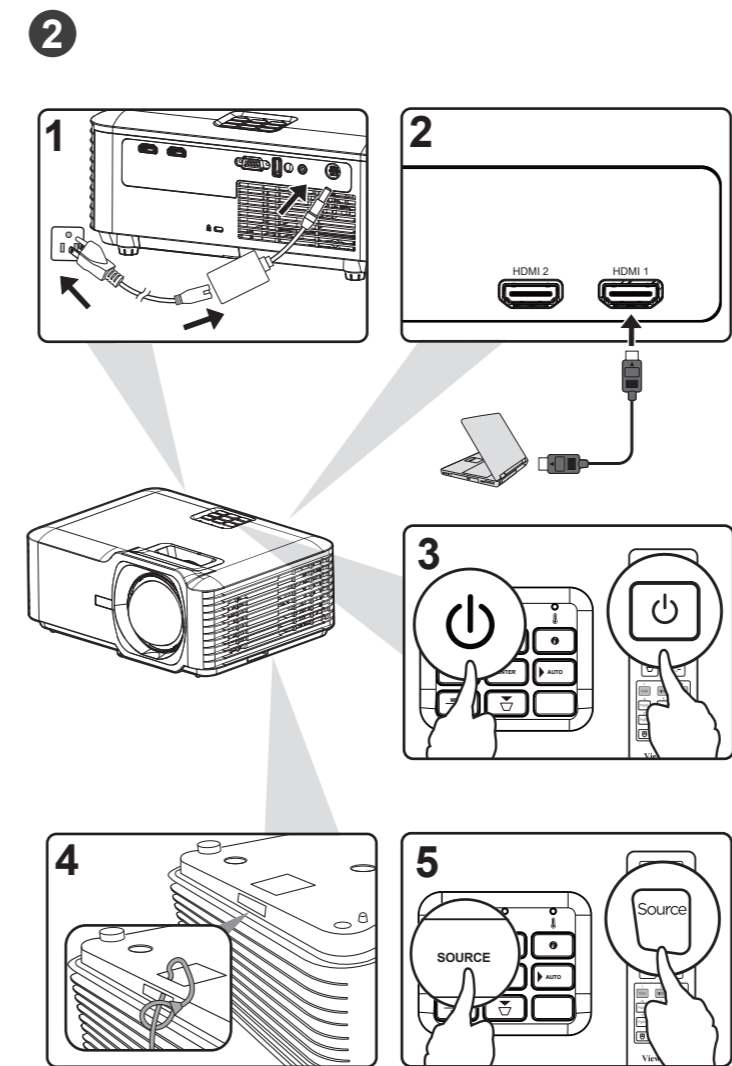

LS711W Series DLP Projector

Quick Start Guide
快速安装说明
快速入門指南
빠른 시작 가이드
クイックスタートガイド
Ръководство за бърз старт
Vodič za brzo pokretanje
Úvodní příručka
Aan de slag
Pika-aloitusopas
Guide de démarrage rapide
Schnellstarthandbuch
Οδηγός γρήγορης εκκίνησης
Első lépések
Guida introduttiva

Przewodnik Szybki start
Guia de Início Rápido
Ghid de pornire rapidă
краткое руководство по началу работы
Vodič za brzi početak
Priručka so stručným návodom
Vodnik za hitri začetek
Guía de inicio rápido
Snabbstartsguide
Hızlı Başlangıç Kılavuzu
короткий посібник користувача
Panduan Mulai Cepat
دليل البدء السريع

(a) Screen Size		16:10 Image on a 16:10 Screen					
		(b) Projection distance		(c) Image height		(d) Vertical offset	
inch	mm	inch	mm	inch	mm	inch	mm
35.00	889	15.46	393	18.55	471	2.30	58
40.00	1016	17.67	449	21.20	538	2.63	67
50.00	1270	22.09	561	26.50	673	3.29	83
60.00	1524	26.51	673	31.80	808	3.94	100
70.00	1778	30.93	786	37.10	942	4.60	117
80.00	2032	35.34	898	42.40	1077	5.26	134
90.00	2286	39.76	1010	47.70	1212	5.91	150
100.00	2540	44.18	1122	53.00	1346	6.57	167
110.00	2794	48.60	1234	58.30	1481	7.23	184
120.00	3048	53.02	1347	63.60	1615	7.89	200
130.00	3302	57.43	1459	68.90	1750	8.54	217
140.00	3556	61.85	1571	74.20	1885	9.20	234
150.00	3810	66.27	1683	79.50	2019	9.86	250
200.00	5080	88.36	2244	106.00	2692	13.14	334
250.00	6350	110.45	2805	132.50	3365	16.43	417
300.00	7620	132.54	3367	159.00	4039	19.72	501

(a) Screen Size		16:10 Image on a 4:3 Screen					
		(b) Projection distance		(c) Image height		(d) Vertical offset	
inch	mm	inch	mm	inch	mm	inch	mm
35.00	889	14.59	371	17.50	445	2.17	55
40.00	1016	16.67	423	20.00	508	2.48	63
50.00	1270	20.84	529	25.00	635	3.10	79
60.00	1524	25.01	635	30.00	762	3.72	94
70.00	1778	29.18	741	35.00	889	4.34	110
80.00	2032	33.34	847	40.00	1016	4.96	126
90.00	2286	37.51	953	45.00	1143	5.58	142
100.00	2540	41.68	1059	50.00	1270	6.20	157
110.00	2794	45.85	1165	55.00	1397	6.82	173
120.00	3048	50.02	1270	60.00	1524	7.44	189
130.00	3302	54.18	1376	65.00	1651	8.06	205
140.00	3556	58.35	1482	70.00	1778	8.68	220
150.00	3810	62.52	1588	75.00	1905	9.30	236
200.00	5080	83.36	2117	100.00	2540	12.40	315
250.00	6350	104.20	2647	125.00	3175	15.50	394
300.00	7620	125.04	3176	150.00	3810	18.60	472

It is recommended that if you intend to permanently install the projector, please physically test the projection size and distance using the actual projector in situ before you permanently install it.

(e) = Screen
(f) = Center of Lens