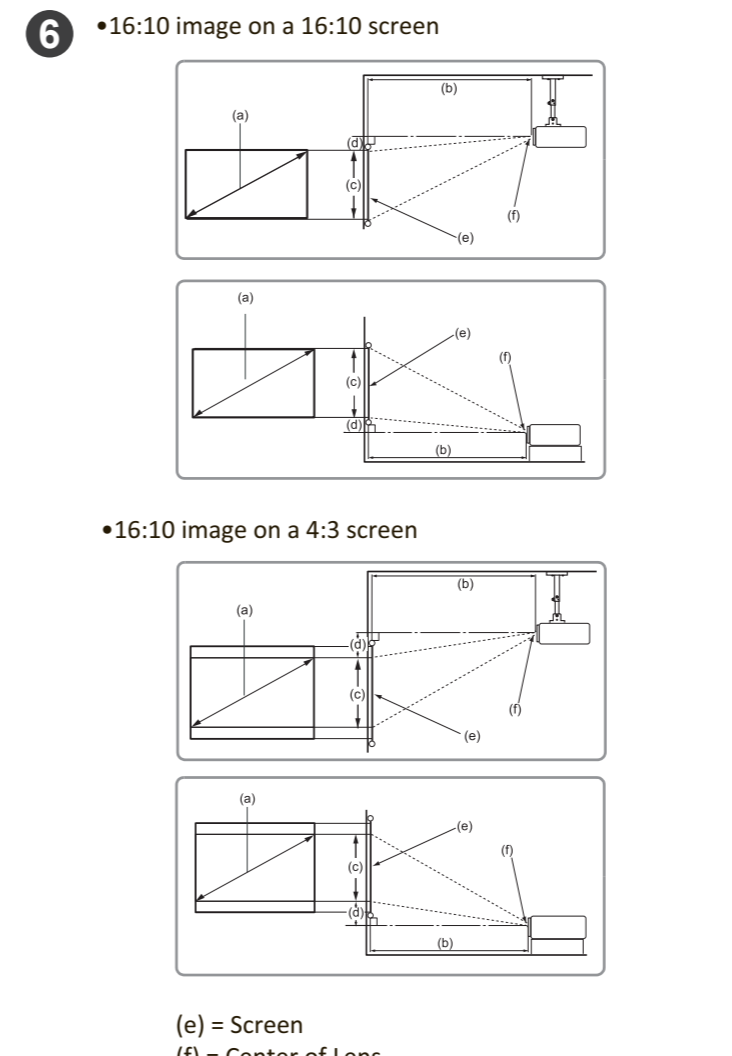

(a) Screen Size		16:10 Image on a 16:10 Screen					
		(b) Projection distance		(c) Image height		(d) Vertical offset	
inch	mm	inch	mm	inch	mm	inch	mm
35.00	889	15.46	393	18.55	471	2.30	58
40.00	1016	17.67	449	21.20	538	2.63	67
50.00	1270	22.09	561	26.50	673	3.29	83
60.00	1524	26.51	673	31.80	808	3.94	100
70.00	1778	30.93	786	37.10	942	4.60	117
80.00	2032	35.34	898	42.40	1077	5.26	134
90.00	2286	39.76	1010	47.70	1212	5.91	150
100.00	2540	44.18	1122	53.00	1346	6.57	167
110.00	2794	48.60	1234	58.30	1481	7.23	184
120.00	3048	53.02	1347	63.60	1615	7.89	200
130.00	3302	57.43	1459	68.90	1750	8.54	217
140.00	3556	61.85	1571	74.20	1885	9.20	234
150.00	3810	66.27	1683	79.50	2019	9.86	250
200.00	5080	88.36	2244	106.00	2692	13.14	334
250.00	6350	110.45	2805	132.50	3365	16.43	417
300.00	7620	132.54	3367	159.00	4039	19.72	501

(a) Screen Size		16:10 Image on a 4:3 Screen					
		(b) Projection distance		(c) Image height		(d) Vertical offset	
inch	mm	inch	mm	inch	mm	inch	mm
35.00	889	14.59	371	17.50	445	2.17	55
40.00	1016	16.67	423	20.00	508	2.48	63
50.00	1270	20.84	529	25.00	635	3.10	79
60.00	1524	25.01	635	30.00	762	3.72	94
70.00	1778	29.18	741	35.00	889	4.34	110
80.00	2032	33.34	847	40.00	1016	4.96	126
90.00	2286	37.51	953	45.00	1143	5.58	142
100.00	2540	41.68	1059	50.00	1270	6.20	157
110.00	2794	45.85	1165	55.00	1397	6.82	173
120.00	3048	50.02	1270	60.00	1524	7.44	189
130.00	3302	54.18	1376	65.00	1651	8.06	205
140.00	3556	58.35	1482	70.00	1778	8.68	220
150.00	3810	62.52	1588	75.00	1905	9.30	236
200.00	5080	83.36	2117	100.00	2540	12.40	315
250.00	6350	104.20	2647	125.00	3175	15.50	394
300.00	7620	125.04	3176	150.00	3810	18.60	472

It is recommended that if you intend to permanently install the projector, please physically test the projection size and distance using the actual projector in situ before you permanently install it.