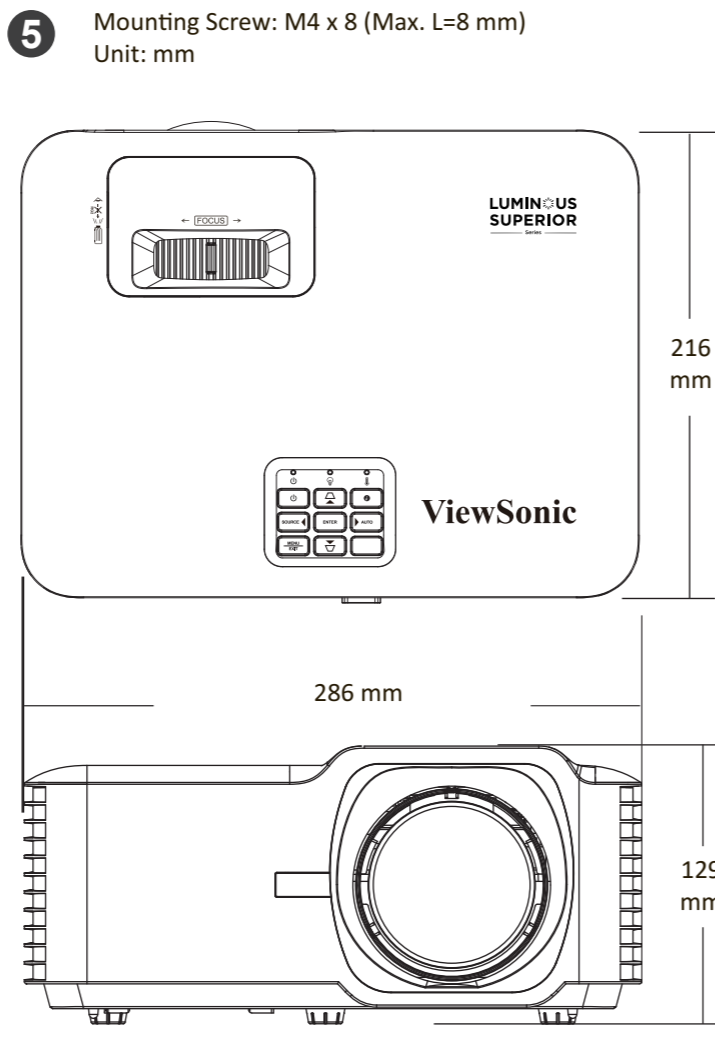

(a) Screen Size		16:10 Image on a 16:10 Screen					
		(b) Projection distance		(c) Image height		(d) Vertical offset	
inch	mm	inch	mm	inch	mm	inch	mm
35.00	889	15.46	393	18.55	471	2.30	58
40.00	1016	17.67	449	21.20	538	2.63	67
50.00	1270	22.09	561	26.50	673	3.29	83
60.00	1524	26.51	673	31.80	808	3.94	100
70.00	1778	30.93	786	37.10	942	4.60	117
80.00	2032	35.34	898	42.40	1077	5.26	134
90.00	2286	39.76	1010	47.70	1212	5.91	150
100.00	2540	44.18	1122	53.00	1346	6.57	167
110.00	2794	48.60	1234	58.30	1481	7.23	184
120.00	3048	53.02	1347	63.60	1615	7.89	200
130.00	3302	57.43	1459	68.90	1750	8.54	217
140.00	3556	61.85	1571	74.20	1885	9.20	234
150.00	3810	66.27	1683	79.50	2019	9.86	250
200.00	5080	88.36	2244	106.00	2692	13.14	334
250.00	6350	110.45	2805	132.50	3365	16.43	417
300.00	7620	132.54	3367	159.00	4039	19.72	501

(a) Screen Size		16:10 Image on a 4:3 Screen					
		(b) Projection distance		(c) Image height		(d) Vertical offset	
inch	mm	inch	mm	inch	mm	inch	mm
35.00	889	14.59	371	17.50	445	2.17	55
40.00	1016	16.67	423	20.00	508	2.48	63
50.00	1270	20.84	529	25.00	635	3.10	79
60.00	1524	25.01	635	30.00	762	3.72	94
70.00	1778	29.18	741	35.00	889	4.34	110
80.00	2032	33.34	847	40.00	1016	4.96	126
90.00	2286	37.51	953	45.00	1143	5.58	142
100.00	2540	41.68	1059	50.00	1270	6.20	157
110.00	2794	45.85	1165	55.00	1397	6.82	173
120.00	3048	50.02	1270	60.00	1524	7.44	189
130.00	3302	54.18	1376	65.00	1651	8.06	205
140.00	3556	58.35	1482	70.00	1778	8.68	220
150.00	3810	62.52	1588	75.00	1905	9.30	236
200.00	5080	83.36	2117	100.00	2540	12.40	315
250.00	6350	104.20	2647	125.00	3175	15.50	394
300.00	7620	125.04	3176	150.00	3810	18.60	472